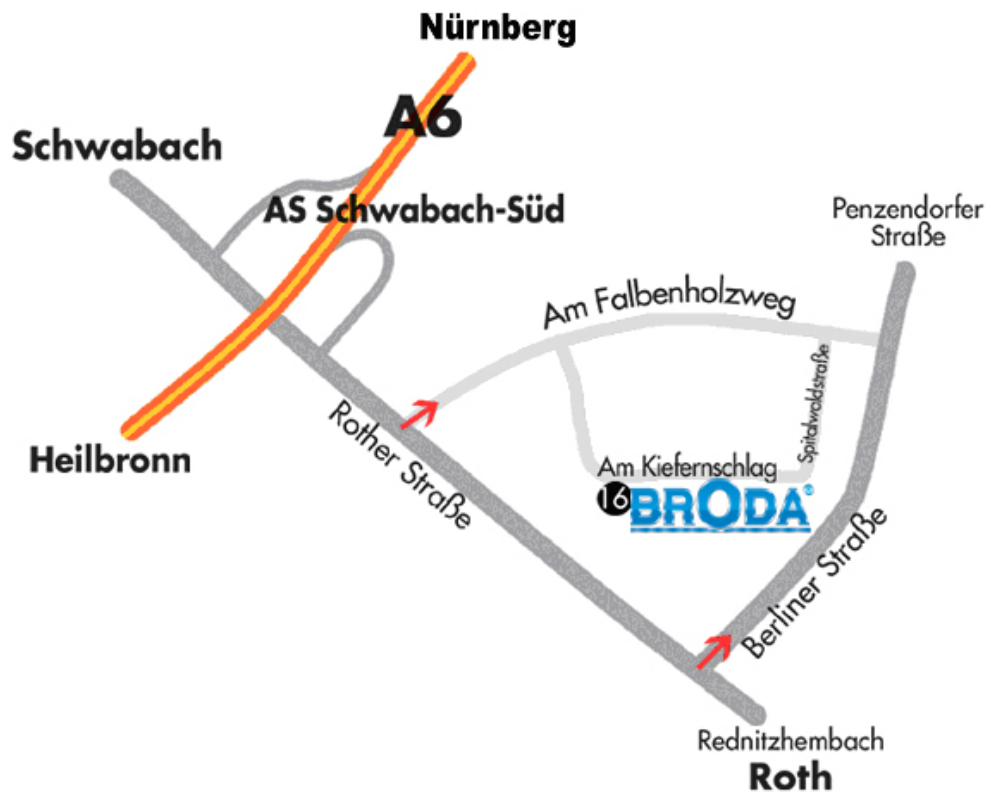

Der Weg zu uns

Aus Richtung Nürnberg/ Erlangen bzw. Heilsbronn/Ansbach:

Sie verlassen die **A 6** bei der **Ausfahrt Schwabach-Süd** in **Richtung Roth / Gewerbegebiet Falbenholz**. Danach biegen Sie links ab in die erste Querstraße **Am Falbenholz**. Bitte beachten: nur für PKW freigegeben ! Nach ca. 300 m biegen Sie rechts ab in die Straße **Am Kieferschlag**. LKW-Fahrer nehmen bitte den Weg über die **Berliner Straße**.